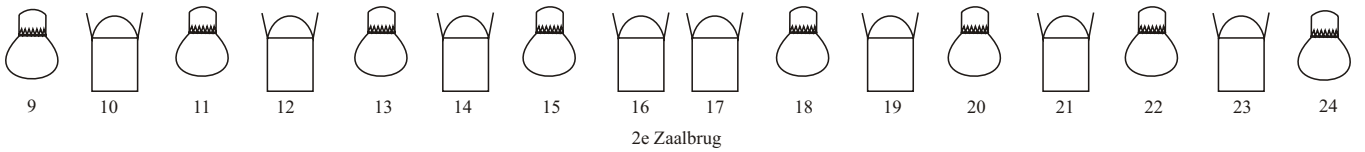

Zijbrug links

Horizon batterij

Zijbrug rechts

Podium dimmers:

- 49 / 56
- 57 / 64
- 65 / 73
- 73 / 79
- 80 / 88
- 89 / 96

92

96

91

95

90

94

89

93

Legenda

Par

Fresnel

Profiel 750 W

Profiel 2kW

PC 1kW

PC 2kW

1e Zaalbrug

Lichtcabine / Omloop

Zaallicht op dimmers: 1 t/m 5
Regieplaats op dimmer 6

Voorstelling:	Tekening nummer: 5	Datum: 8 april 2005
Inspectant:	Niet op schaal	Getekend door: Martin Keerweer
		TEKENING:
Theater de Meervaart:		Lichtplan Blauwe Zaal