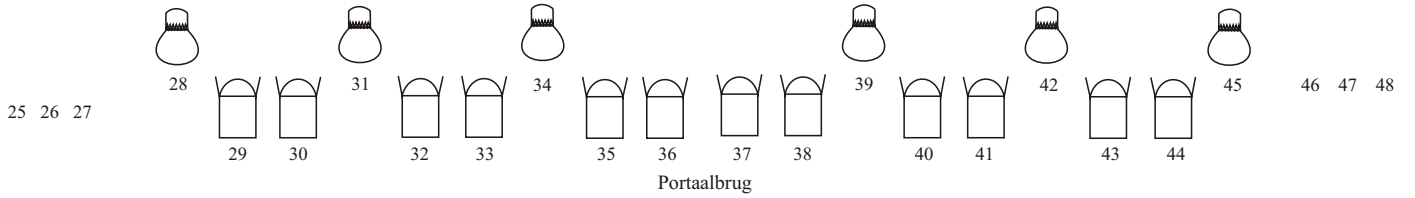

Zijbrug links

Horizon batterij

Zijbrug rechts

Podium dimmers:

- 49 / 56
- 57 / 64
- 65 / 73
- 73 / 79
- 80 / 88
- 89 / 96

92

96

91

95

90

94

89

93

Legenda

Par

Fresnel

Profiel 750 W

Profiel 2kW

PC 1kW

PC 2kW

1e Zaalbrug

Lichtcabine / Omloop

Zaallicht op dimmers: 1 t/m 5
Regieplaats op dimmer 6

| | | |
|------------------------------|--------------------|--------------------------------|
| Voorstelling: | Tekening nummer: 5 | Datum: 8 april 2005 |
| Inspectant: | Niet op schaal | Getekend door: Martin Keerweer |
| | | TEKENING: |
| Theater de Meervaart: | | Lichtplan Blauwe Zaal |