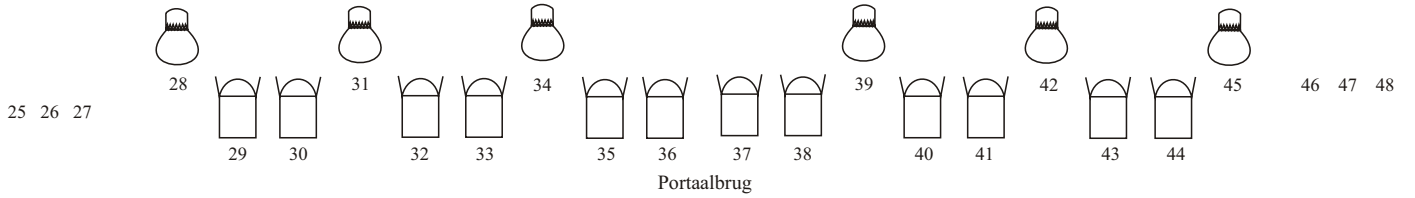

Zijbrug links

Horizon batterij

Zijbrug rechts

Podium dimmers:

- 49 / 56
- 57 / 64
- 65 / 73
- 73 / 79
- 80 / 88
- 89 / 96

92

96

91

95

90

94

89

93

Legenda

Par

Fresnel

Profiel 750 W

Profiel 2kW

PC 1kW

PC 2kW

1e Zaalbrug

Lichtcabine / Omloop

Zaallicht op dimmers: 1 t/m 5
Regieplaats op dimmer 6

Voorstelling:	Tekening nummer: 5	Datum: 8 april 2005
Inspectant:	Niet op schaal	Getekend door: Martin Keerweer
		TEKENING:
Theater de Meervaart:		Lichtplan Blauwe Zaal