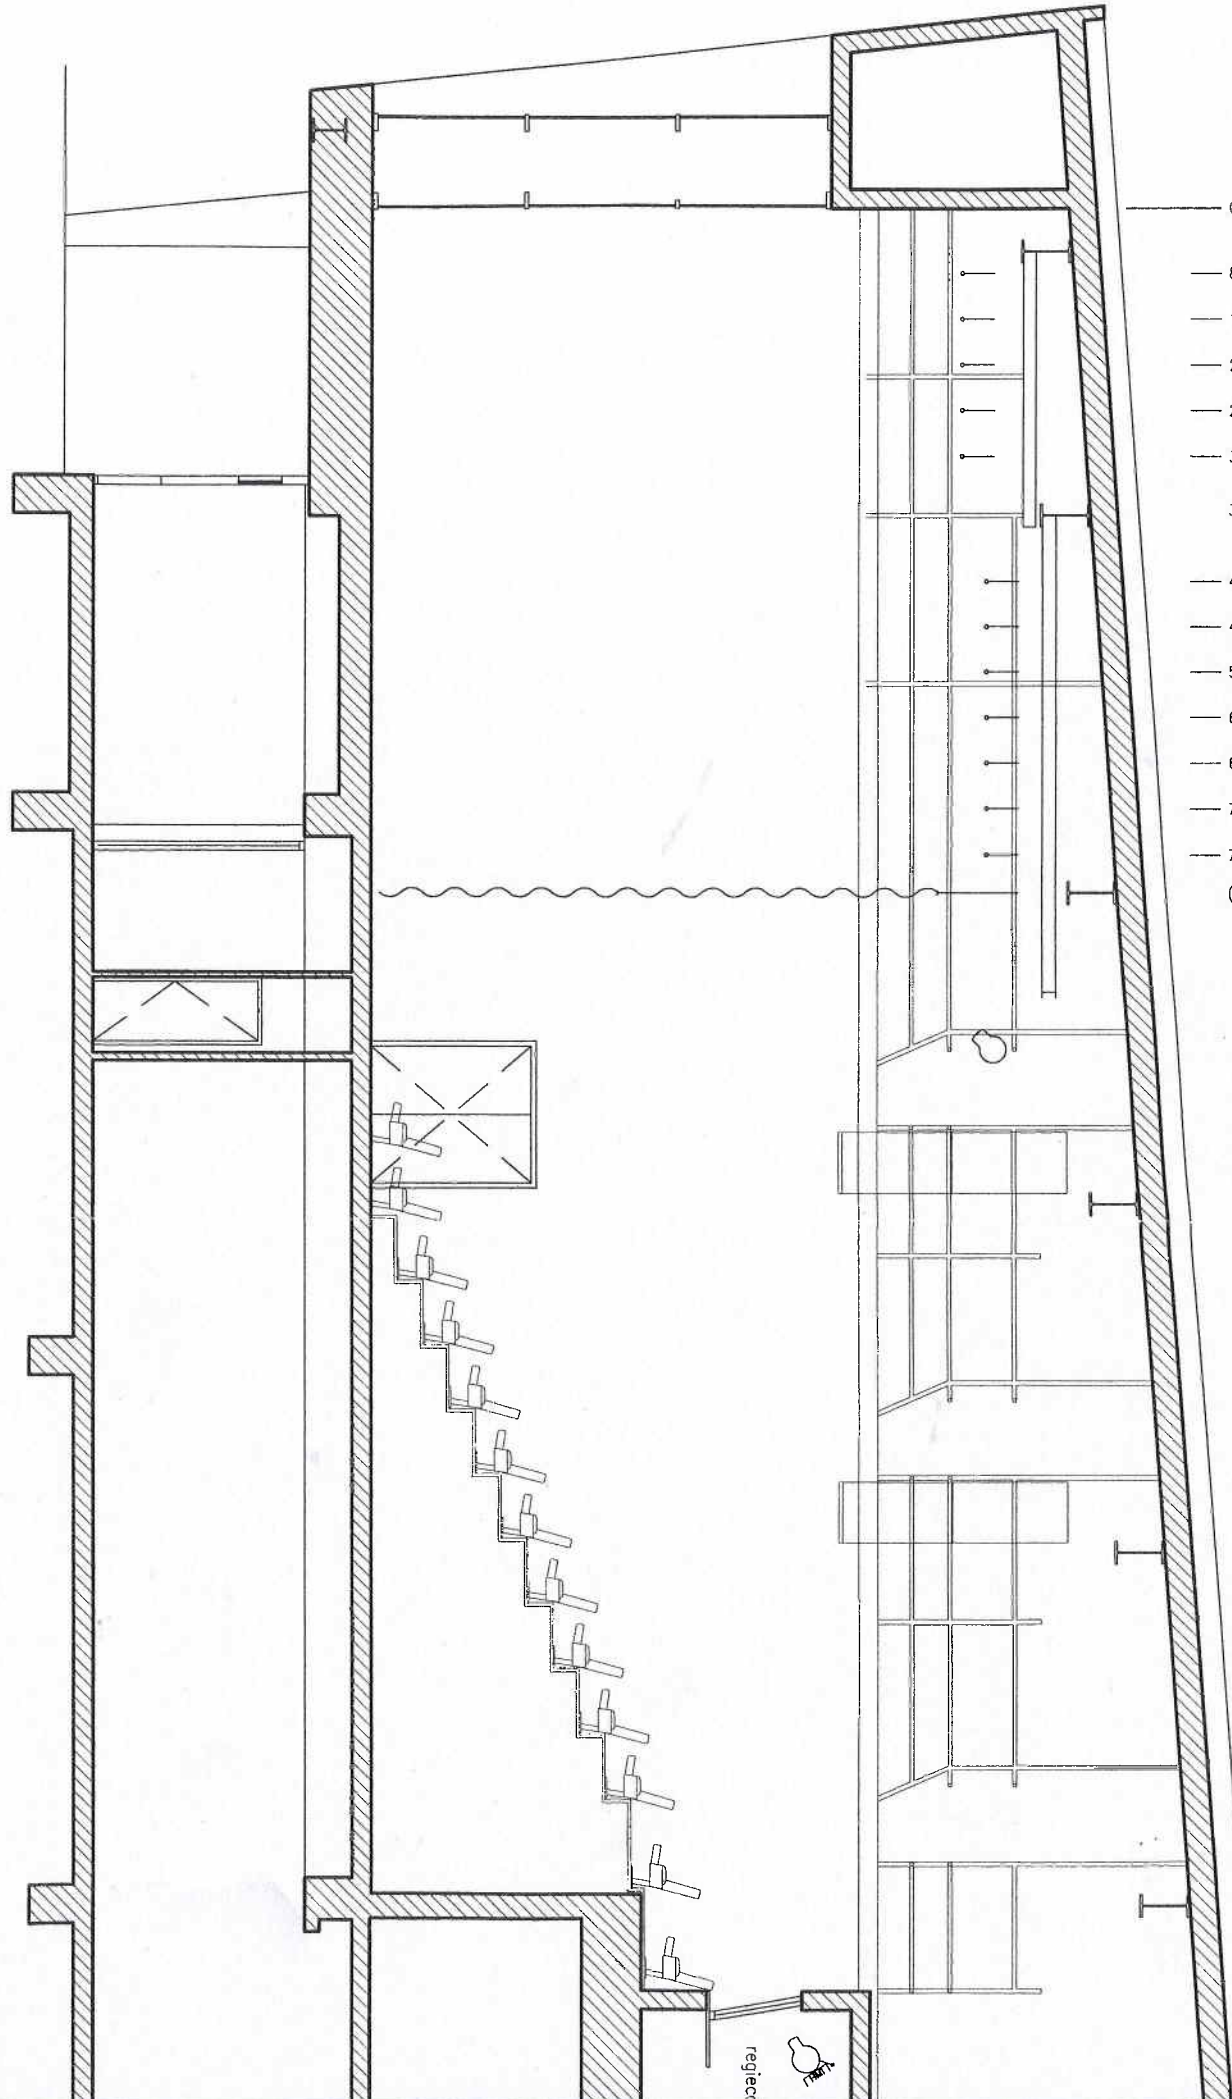

807 trek hoog
 774 trek laag
 641 O.Z. brug

1325

RR4

441

- 0
- 85 horizontoek
- 145 fond
- 205 herz
- 265 fries + poten
- 325
- 395 spant
- 430 fries + poten
- 490
- 550
- 610 poten + fries
- 670
- projectiescherm
- 730 poten+ fries
- 790
- (840) rail met voordeek