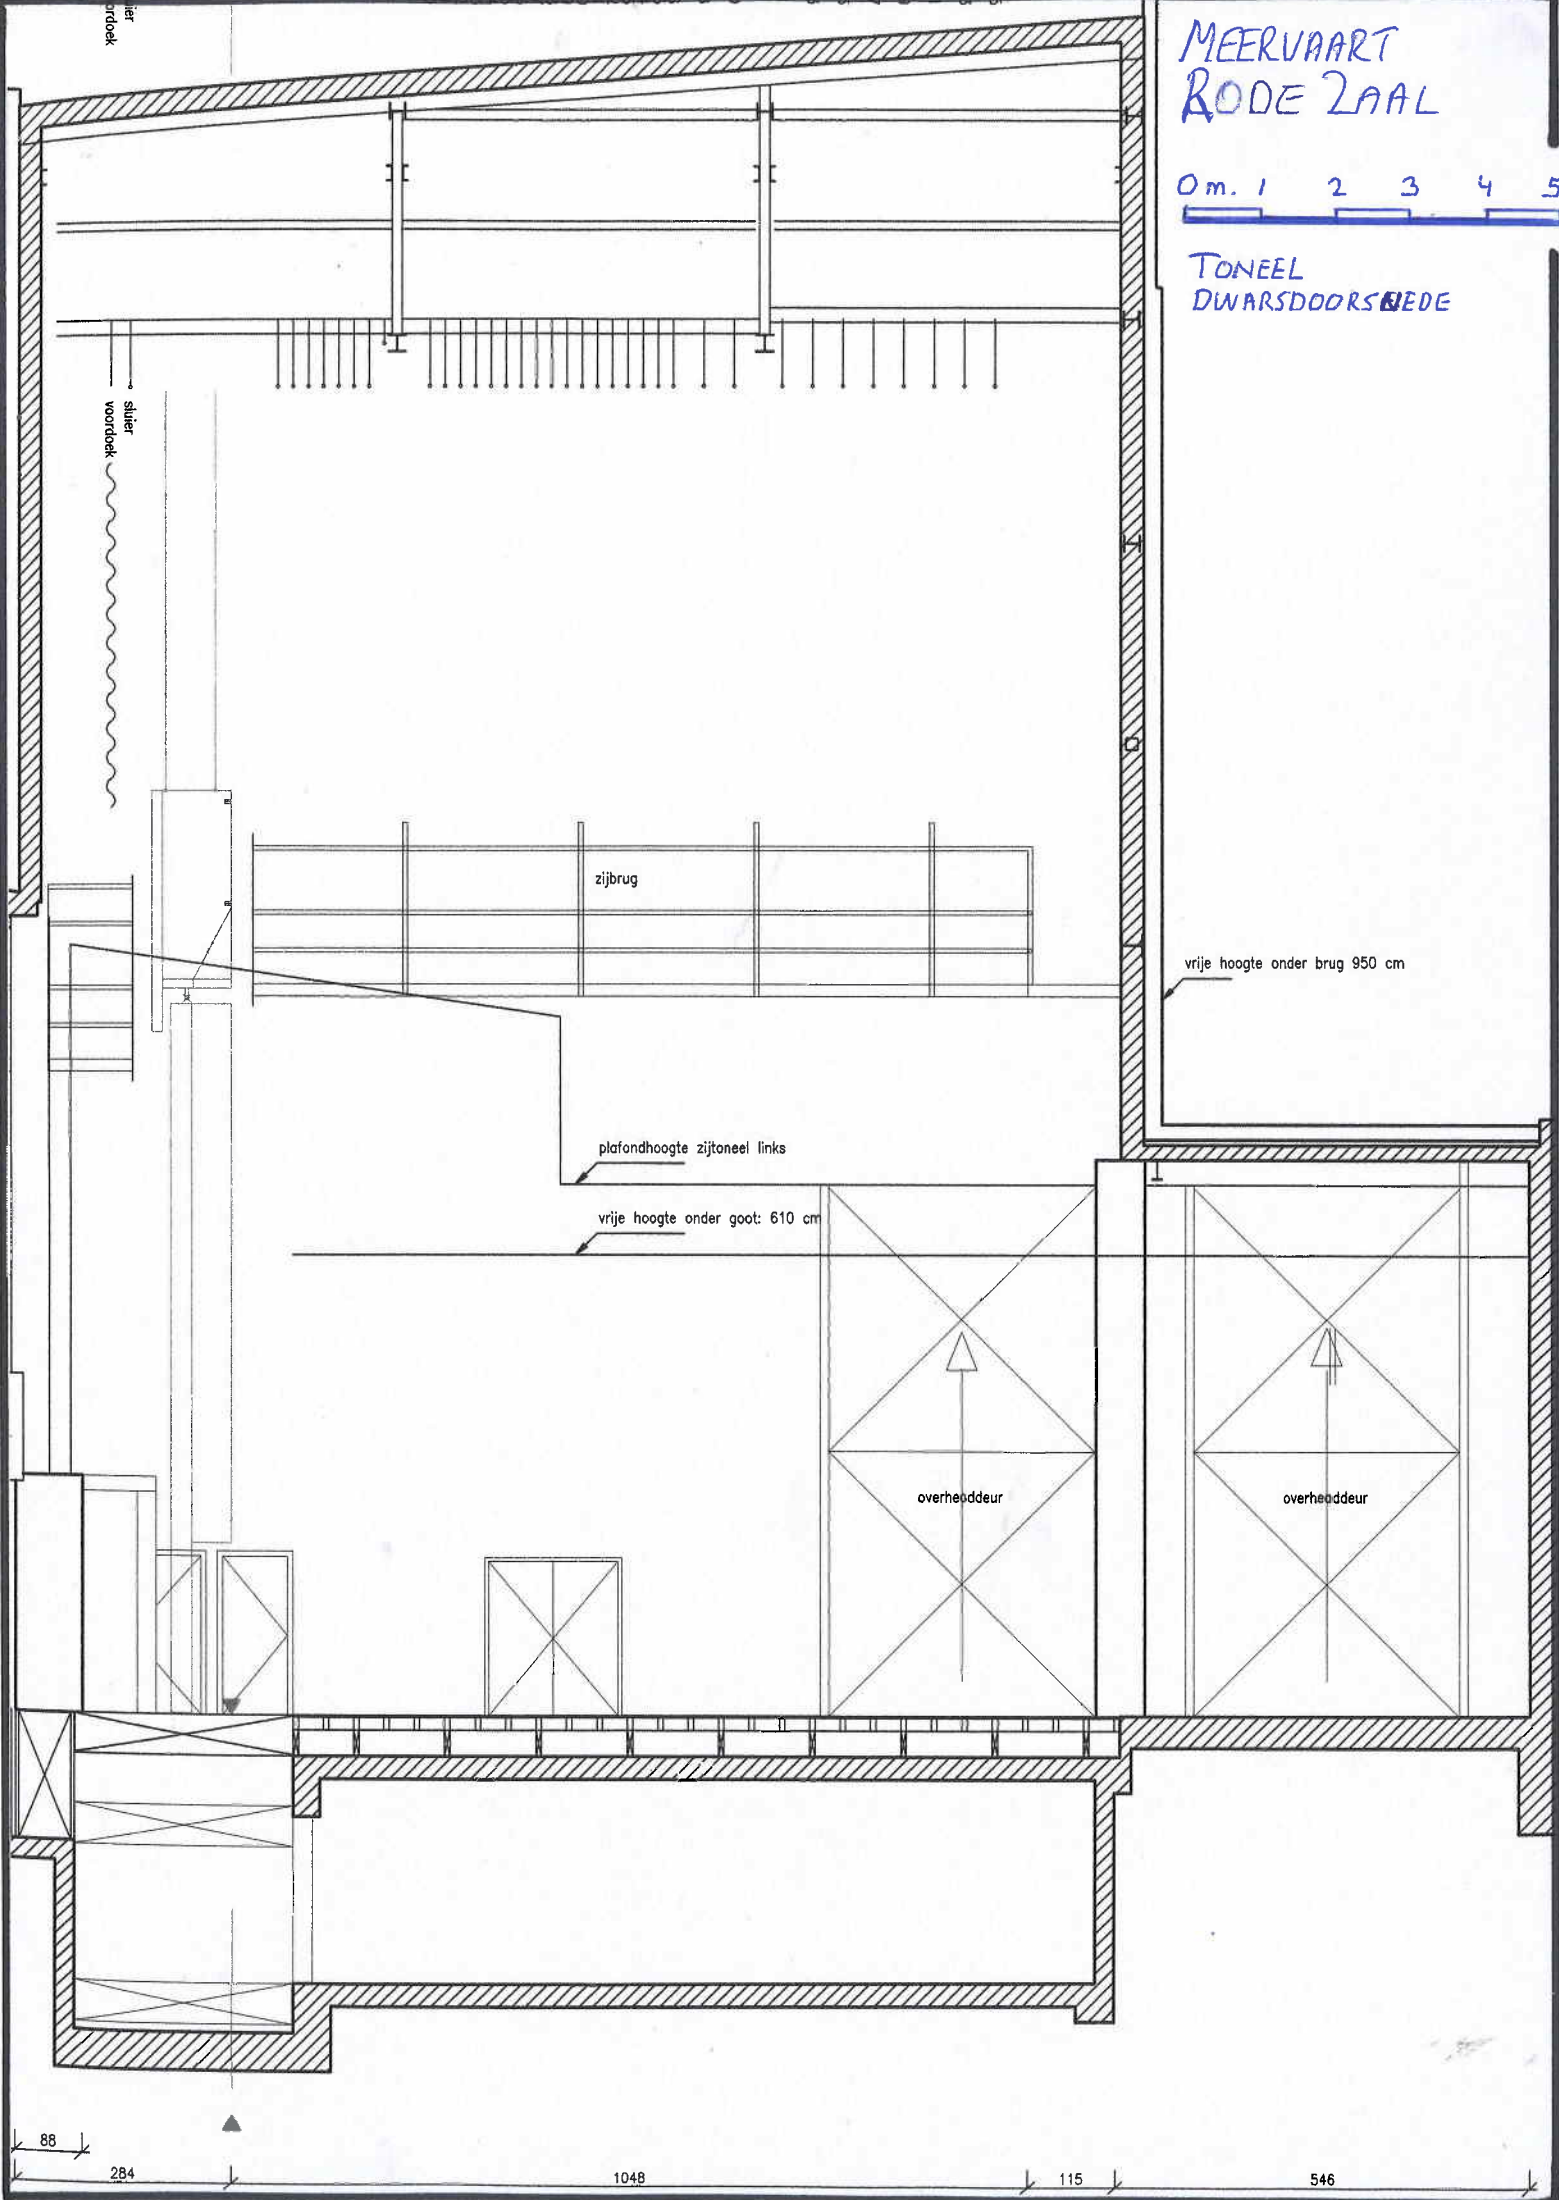

MEERVAART RODE ZAAL

0 m. 1 2 3 4 5

TONEEL
DWARSDOORSNEDEN

sluier

voordoeck

zijbrug

plafondhoogte zijtoneel links

vrije hoogte onder goot: 610 cm

vrije hoogte onder brug 950 cm

overheaddeur

overheaddeur

88

284

1048

115

546